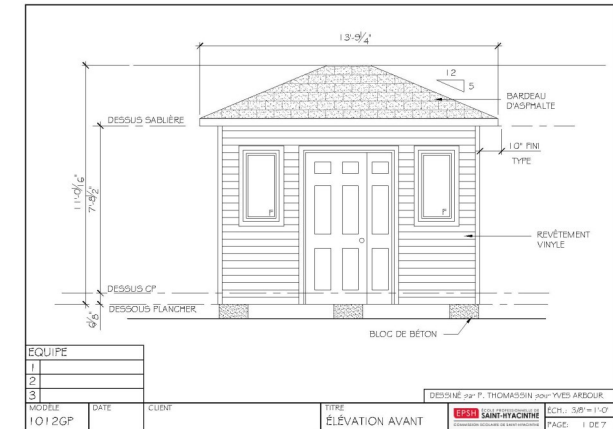

Informations sur les cabanons réalisés par les étudiants du programme charpenterie-menuiserie

Pour information :
johanne.morin@epsh.qc.ca
450-773-8400, poste 6610