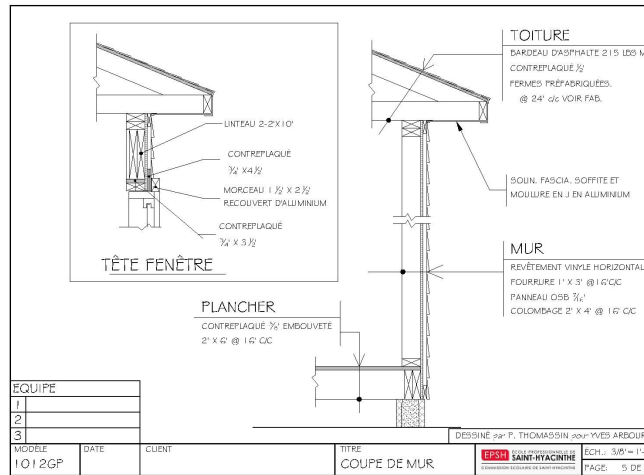

Informations sur les cabanons réalisés par les étudiants du programme charpenterie-menuiserie

Pour information :
johanne.morin@epsh.qc.ca
450-773-8400, poste 6610

Les cabanons ont une dimension de 10'' X 12'.

Les toits ont 4 versants avec une référence 5/12 (pente de toit).

Le plancher est construit avec du 2'' X 6'' et recouvert d'un contre-plaqué de 5/8''.

La toiture est fabriquée avec des fermes de toit et est recouverte d'un panneau d'aggloméré de 7/16''.

Le revêtement de toit est en bardeaux d'asphalte et un dispositif de ventilation est installé.

La porte principale est de 34'' et a un panneau latéral de 14''. Les portes d'acier sont pré-peintes blanches et offrent une ouverture d'environ 47''.