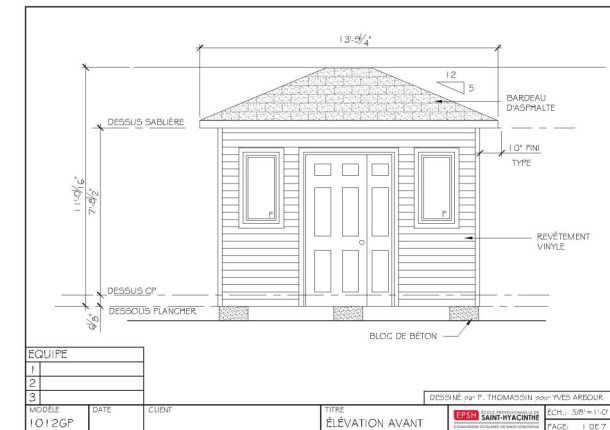

Commission scolaire de St-Hyacinthe

www.epsh.qc.ca
450 773-8400 # 6617

*Informations sur les
cabanons réalisés par les
étudiants du programme de
Charpenterie-menuiserie*