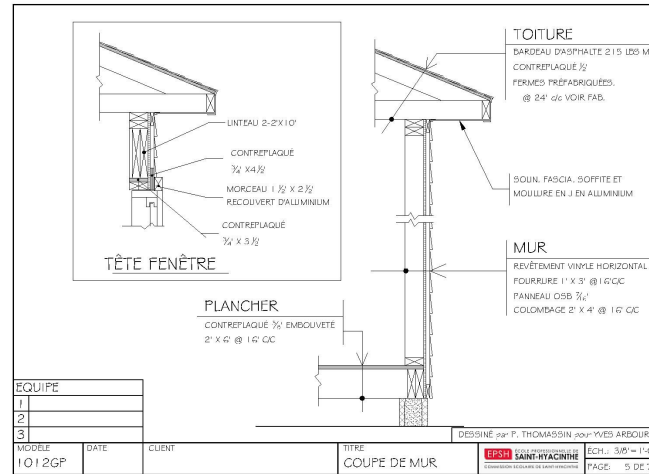

Quelques notes...

- Le transport est sous l'entière responsabilité du client
- Le dépôt n'est pas remboursable, s'il y a annulation de la commande.
- Après la signature du contrat, aucun changement ne pourra être effectué.
- Le paiement final devra être fait avant la livraison.
- Le client devra s'assurer que le cabanon correspond bien au contrat de vente.
- Lorsque le cabanon sera terminé, le client aura 2 semaines pour en prendre possession.
- Les cabanons sont construits par des élèves au meilleur de leurs connaissances. Donc aucune garantie ne s'applique.